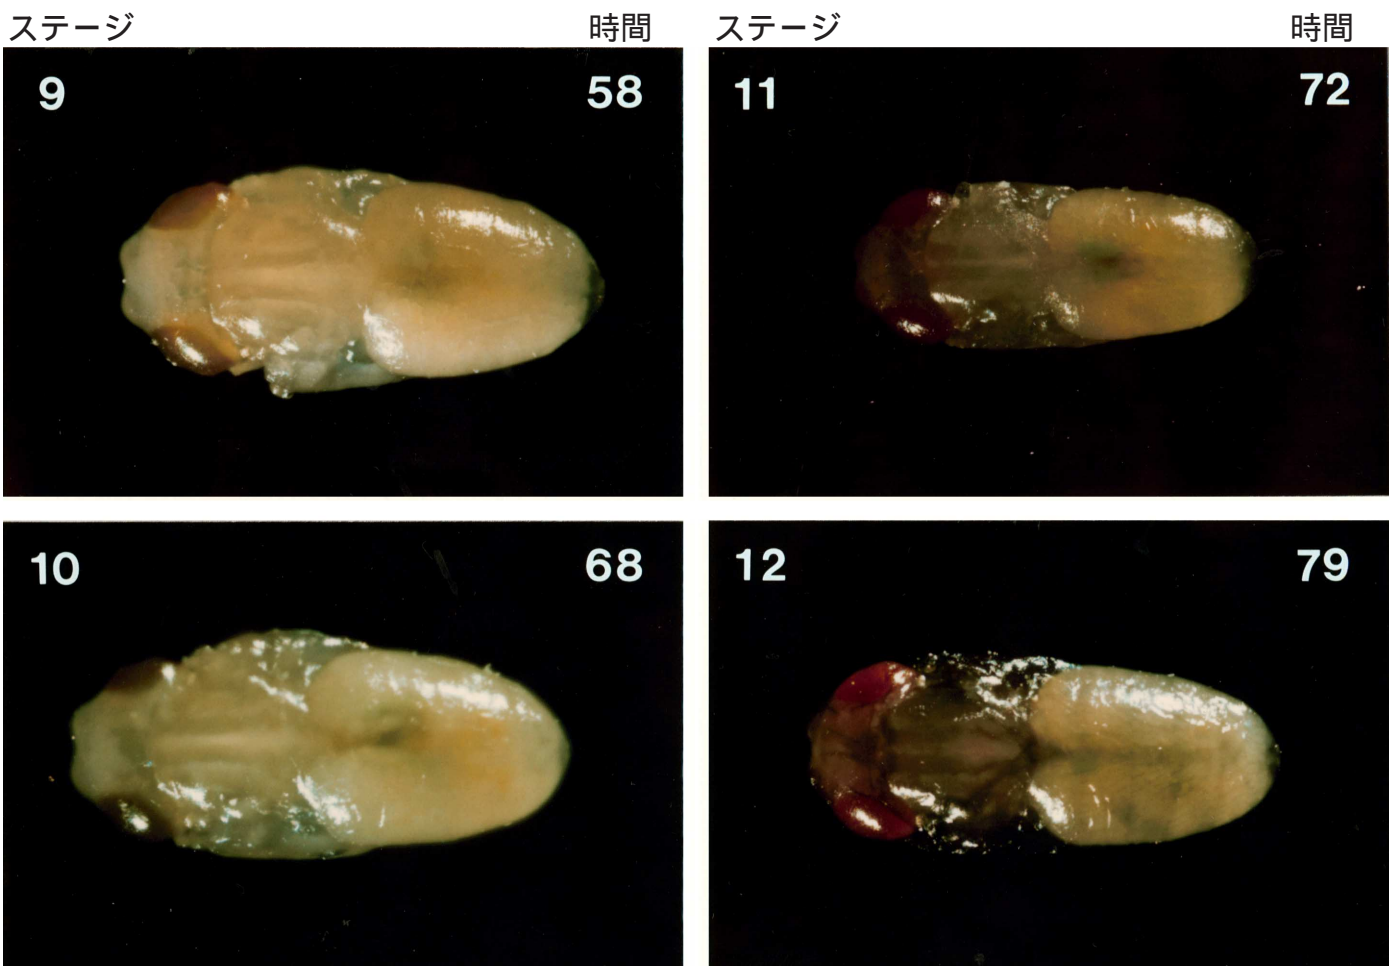

頭、脚、翅の原基の反転伸長

ステージ

時間

ステージ

時間

眼の形成

ステージ

時間

ステージ

時間

飛翔筋の形成

背中剛毛の形成

翅の完成と羽化

ステージ

時間

12

72

15

90

adult

0

white prepupa

心臓はまだ動いている

10