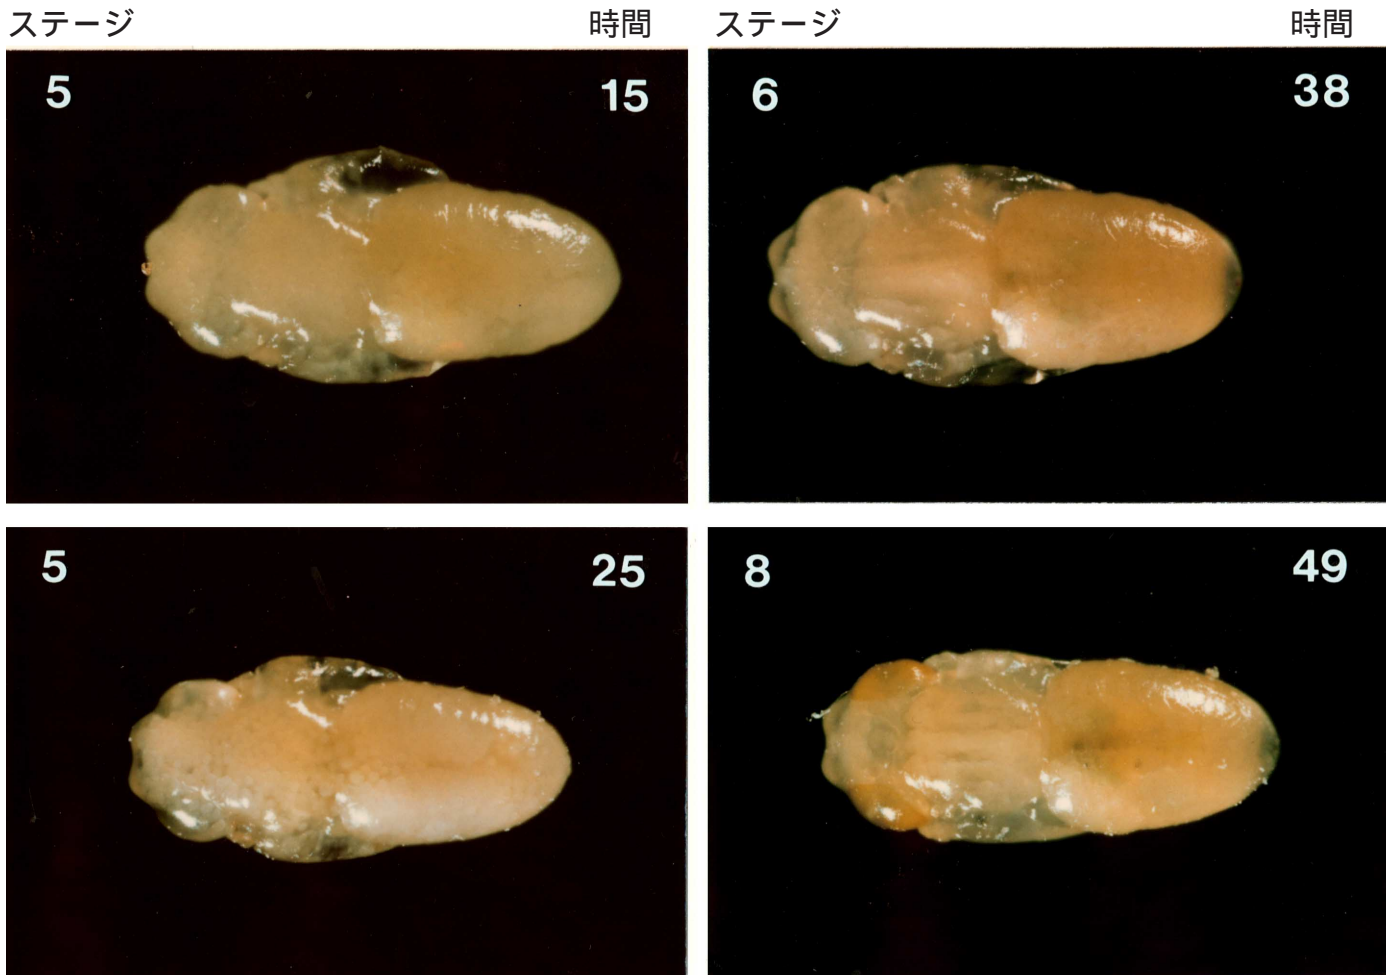

頭、脚、翅の原基の反転伸長

ステージ

時間

ステージ

時間

眼の形成

ステージ

時間

ステージ

時間

飛翔筋の形成

背中剛毛の形成

翅の完成と羽化

ステージ

時間

12

72

15

90

adult

0

white prepupa

心臓はまだ動いている

10